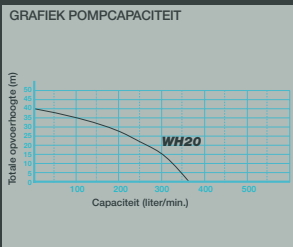

HONDA

WX 10 SCHOONWATERPOMP

TECHNISCHE SPECIFICATIES

DEBIET	120 l/min (7,2 m ³ /u)
DRUK	3,7 bar
DEELTJESGROOTTE	5,7 mm
PERSHOOGTE	37 m
HONDA GX 25	25 cm ³
AANSLUIT-Ø	1" (25 mm)
TANK	0,53 l
MAXIMALE AANZUIGHOOGTE	8 m
GEWICHT	6,1 kg

WB 30 SEMI-VUILWATERPOMP

TECHNISCHE SPECIFICATIES

DEBIET	1.100 l/min (66 m ³ /u)
DRUK	2,3 bar
DEELTJESGROOTTE	6 mm
PERSHOOGTE	23 m
HONDA GX 160	163 cm ³
AANSLUIT-Ø	3" (50 mm)
TANK	3,1 l
MAXIMALE AANZUIGHOOGTE	7,5 m
GEWICHT	26 kg

TECHNISCHE SPECIFICATIES

DEBIET	450 l/min (27 m ³ /u)
DRUK	5 bar
DEELTJESGROOTTE	3 mm
PERSHOOGTE	50 m
HONDA GX 160	163 cm ³
AANSLUIT-Ø	2" (50 mm)
TANK	3,1 l
MAXIMALE AANZUIGHOOGTE	8 m

Ideaal voor het pompen van semi-vuil water

Honda prijs

1249 €

VERKOOPPRIJS INCL. BTW (*1069 € zonder frame)

HONDA | **ENGINEERING FOR** *Life*

HONDA

WMP 20 SEMI-VUILWATERPOMP

TECHNISCHE SPECIFICATIES

DEBIET	833 l/min (50 m ³ /u)
DRUK	2,5 bar
DEELTJESGROOTTE	5,7 mm
PERSHOOGTE	25 m
HONDA GX 160	163 cm ³
AANSLUIT-Ø	2" (50 mm)
TANK	3,1 l
MAXIMALE AANZUIGHOOGTE	8 m