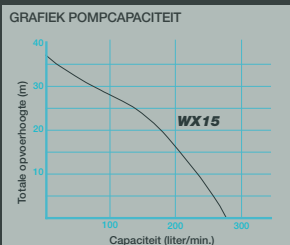

549 €

VERKOOPPRIJS INCL. BTW

Honda prijs

699 €

VERKOOPPRIJS INCL. BTW
HONDA ENGINEERING FOR *Life*