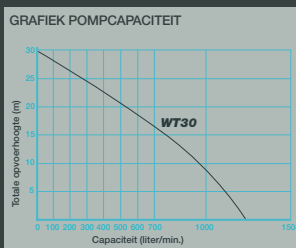

Bouwmeester actie prijs

1899 €

VERKOOPPRIJS INCL. BTW

Honda prijs

2479 €

VERKOOPPRIJS INCL. BTW

HONDA | ENGINEERING FOR *Life*