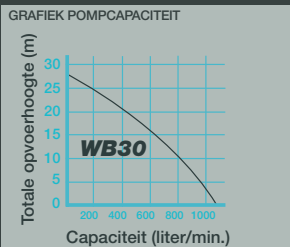

Honda prijs

999 €

HONDA

ENGINEERING FOR *Life*