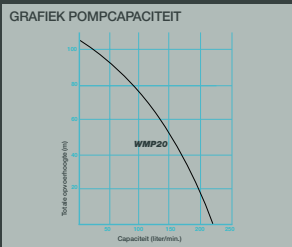

Bouwmeester actie prijs

999 €

VERKOOPPRIJS INCL. BTW

Honda prijs

1239 €

HONDA

ENGINEERING FOR *Life*