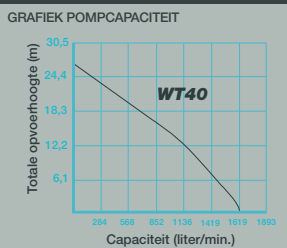

Honda prijs

3539 €

HONDA | **ENGINEERING FOR** *Life*