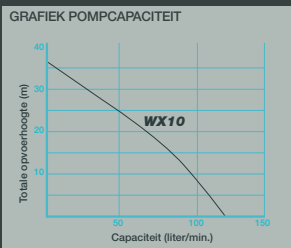

Honda prijs

579 €

VERKOOPPRIJS INCL. BTW

HONDA ENGINEERING FOR *Life*