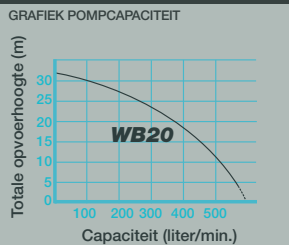

Honda prijs

819 €

HONDA

ENGINEERING FOR *Life*